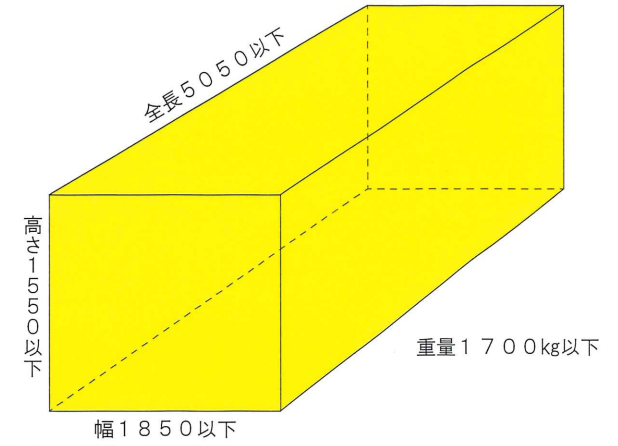

[全長5050、幅1850、高さ1550、重量1700kg]

よりよい暮らしのパートナー

山元建設株式会社

宅建業・東京都知事免許(11)第35945号
 建設業・東京都知事免許(般-28)第38252号

TEL 03 (3685) 4594

FAX 03 (3685) 4589

江戸川区小松川4-65京葉道路小松川橋もと

定休日 日曜日・祝日
 営業時間 午前9時~午後6時
<http://www.yamamoto-con.co.jp>
info@yamamoto-con.co.jp